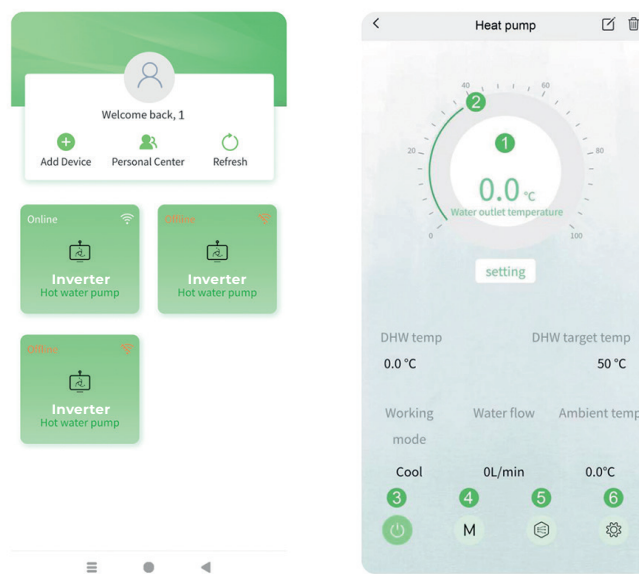

Slim bedienen, eenvoudig regelen

SLIM GEMAK VOOR JE WARMTEPOMP

Met de **Green Comfort-app** opent u in één tik het overzicht, u ziet direct hoe uw warmtepomp draait, welke stand actief is en of alles naar wens werkt. Wilt u iets veranderen? Even schuiven of tikken, en uw warmtepomp reageert meteen.

U kunt ook vooruit plannen, het is mogelijk in te stellen dat het systeem op bepaalde tijden draait, bijvoorbeeld 's ochtends of op momenten dat u het extra nodig heeft. Mocht er iets zijn, dan ontvangt u direct een melding op uw scherm.

Download de app

Bedien uw warmtepomp altijd en overal met één tik.

Contact en informatie